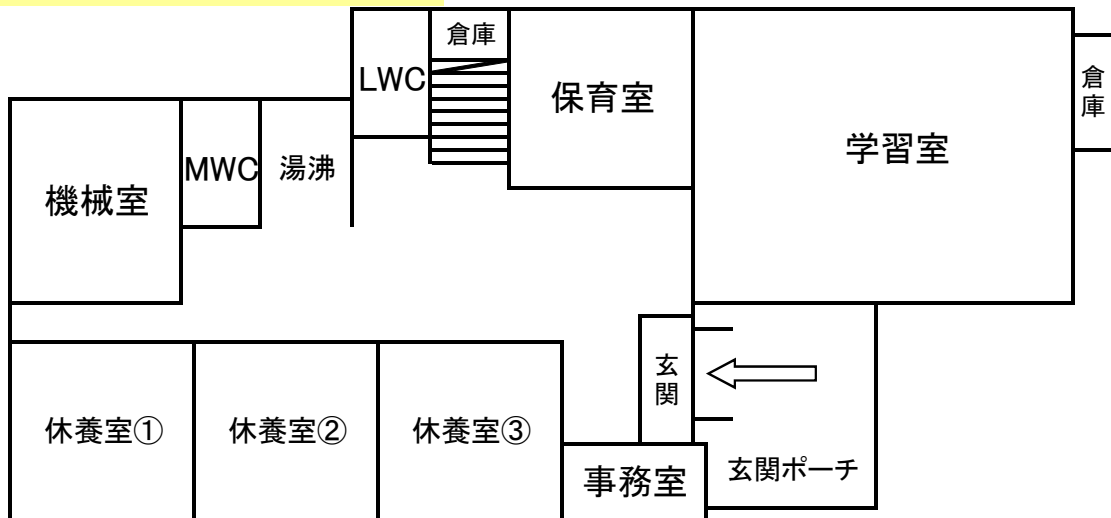

# 北町民センター案内図

## 1階

キッズコーナーです。

(現在は新型コロナウイルス感染症対策のため使用できません。)

通常は予約なしで使用できます。

ご利用される際は管理員にひと声おかけください。

保育室

学習室

休養室①

休養室②

休養室③